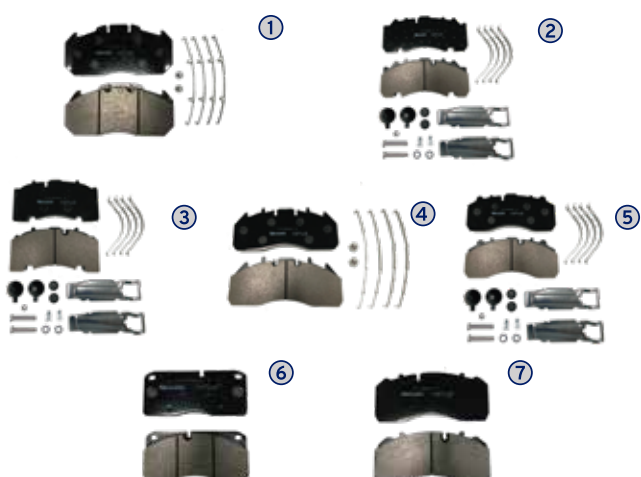

- ① 10180200 : MERITOR, D-ELSA 2
- ② 10180560 : KNORR, SB4345T (SB7)
- ③ 10180600 : KNORR, SB4309T (SK7)
- ④ 10180630 : MERITOR, ELSA 225-3
- ⑤ 10180970 : KNORR SB/SN 7000
- ⑥ 10189560 : MERITOR 2x68
- ⑦ 10189840 : KNORR SB/SN 6000

Actuadores cámaras de freno

Adaptables a :