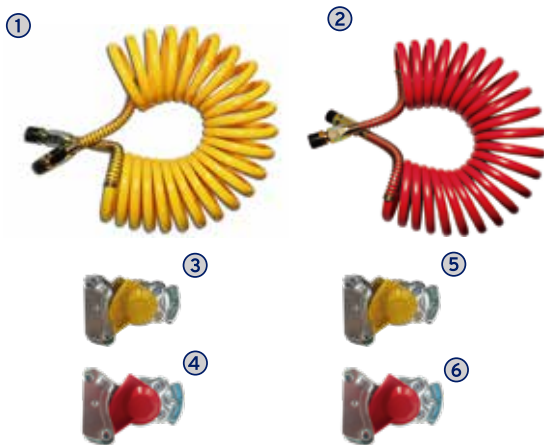

- ① 73516151 : Amarilla M16 21V. PUR
- ② 73516152 : Roja Amarilla M16 21V. PUR
- ③ 73531161 : Automática amarilla M16*150
- ④ 73531162 : Automática roja M16*150
- ⑤ 73532221 : Manual amarilla M16*150
- ⑥ 73532222 : Manual roja M16*150

Conexiones eléctricas

Adaptables a :